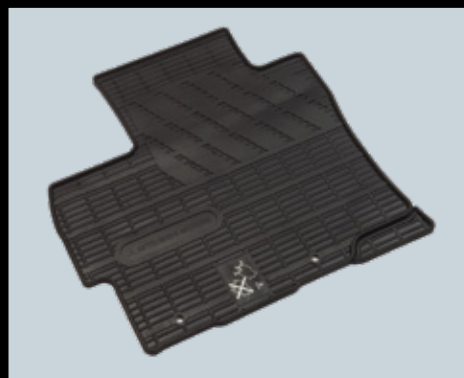

Szukaj w wykazie numerów katalogowych.

▲ Końcówka rury wydechowej

MZ330438

KOMFORT

◀ Owiewki szyb bocznych

MZ562854

◀ Dywaniki gumowe

Komplet na przód i tył.
MZ314721