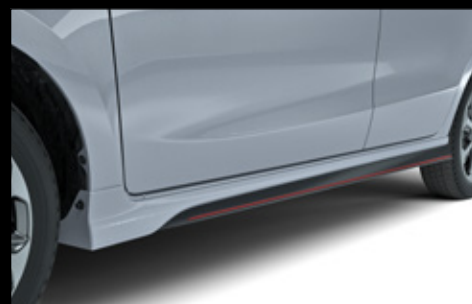

▲ Listwy progowe

Lakierowane w kolorze nadwozia.
Szukaj w wykazie numerów katalogowych.